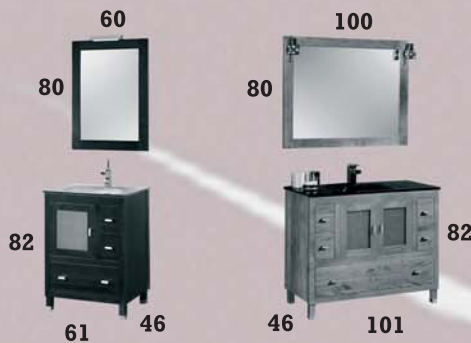

621 €

LOIRA

561 €

Medida: 81x46 (fondo)

Serie Loira	Extrafino	Cristal	Qatar
60 cm.	513 €	553 €	583 €
70 cm.	561 €	601 €	641 €
80 cm.	580 €	621 €	679 €
100 cm.	671 €	732 €	764 €

Serie Loira compuesta por:
Mueble, Espejo, Encimera extrafino
cristal ó Qatar
y 2 focos R ó K
Acabado: Nogal ó Wengué

Otras medidas disponibles

Medida: 71x46 (fondo)

Distribuidor

Oferta válida hasta fin de existencias en stock
Los precios incluyen, mueble, encimera, espejo y foco
(grifería no incluida)

Precios promocionales válidos salvo error tipográfico (I.V.A. no incluido)